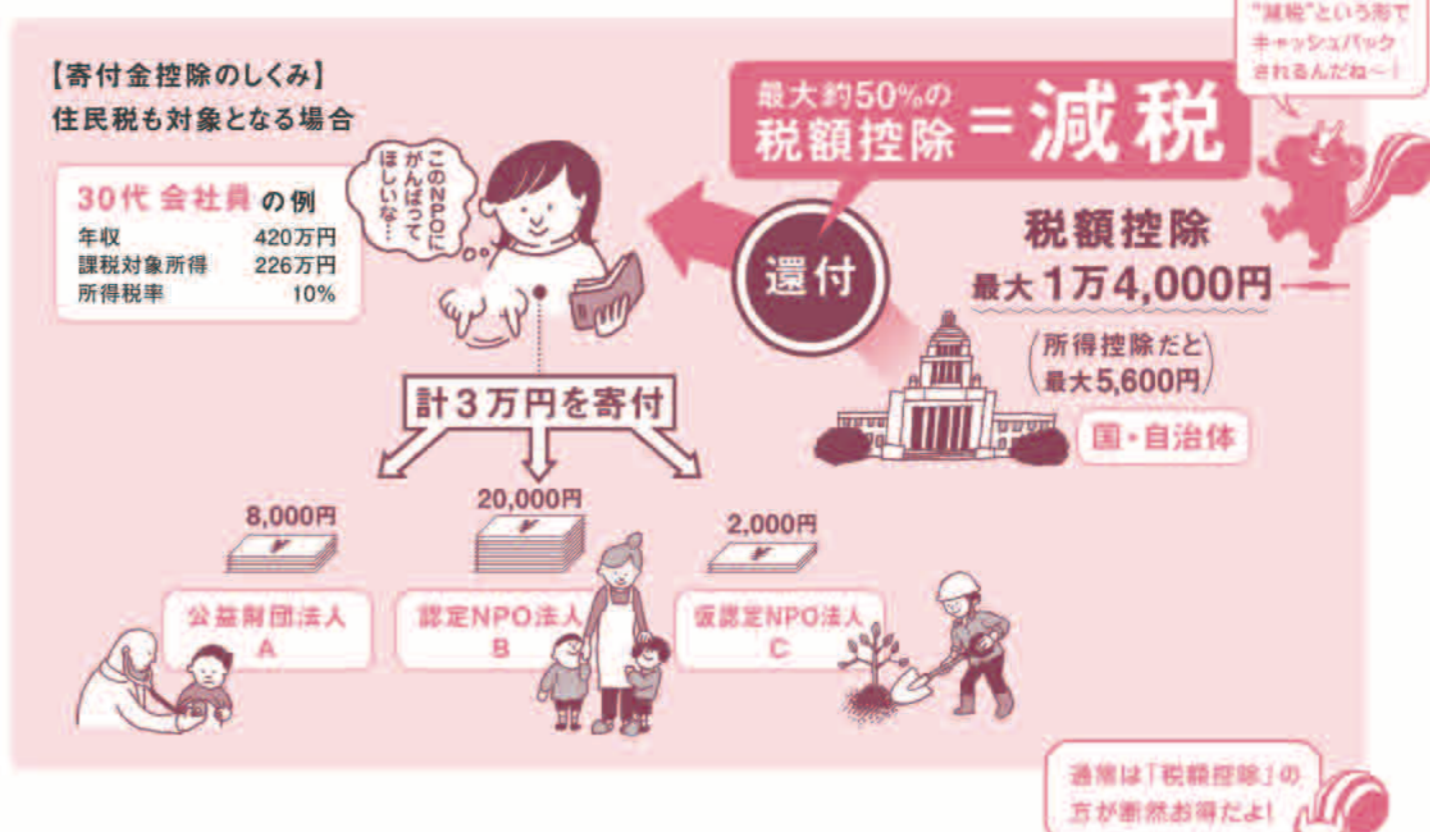

認定・仮認定への寄付は最大50%の減税に!

- 所得税は必ず減税。住民税は減税となる場合がある。
- 確定申告(還付申告)が必要。

【所得税の計算式】...どちらか有利な方を選択できます。

税額控除: (年間寄付金合計額 - 2,000円(控除下限額)) × 40% = 減税額(所得税分)

所得控除: (年間寄付金合計額 - 2,000円(控除下限額)) × 所得税率 = 減税額(所得税分)

※ 税額控除上限: 減税額は所得税額の25%が限度
※ 税額控除・所得控除 共通上限: 年間寄付金合計額は、年間の総所得金額等の40%が限度

【個人住民税の計算式】

税額控除のみ: (年間寄付金合計額 - 2,000円(控除下限額)) × 最大10% = 減税額(個人住民税分)

※ 都道府県指定分: 4% + 市区町村指定分: 6% = 合計最大10%

※ 上限: 年間寄付金合計額は、年間の総所得金額等の30%が限度